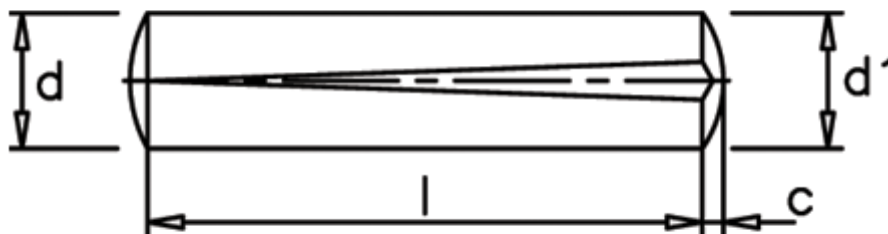

Varenummer: 08013104  
Beskrivelse: KLEE Kærvstift S1 3x6  
Stål

## Mål

---

c = 0,45

d = 3.0

d1 = 3.25

Længde = 6